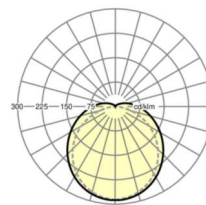

DEEP-LINK

<https://www.regiolux.de/ru/article/16175014100>

Ссылка	LED 5000lm 830
ηLB	100 %
Φ ↓/↑	92 % / 8 %
UGR поп./вдоль	27.1 / 24.9

размеры

L	1420 mm	Длина
B	56 mm	Ширина
H	66 mm	Высота
A1	1000 mm	Расстояние между точками крепежа при одиночной установке
A3	420 mm	Расстояние между точками крепежа между светильниками в световой п
X	0 mm	Расстояние от ввода проводов до середины светильника по оси X (вдо
Y	0 mm	Расстояние от ввода проводов до середины светильника по оси Y (поп
