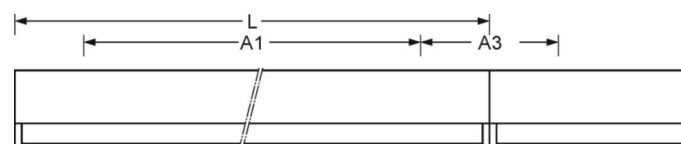

Механика

цвет корпуса	белый стандартный для электротехники RAL 9016
размеры (LxWxH/DxH)	1420mm x 56mm x 66mm
вес (нетто)	2.06kg
Кабельный ввод KE (X/Y)	0mm/0mm
Вид монтажа	Потолочная одиночная установка, Монтаж потолочных магистралей, установка отдельных светильников на подвесе, установка на стене, установка на мебели, встройка в мебель

DEEP-LINK

<https://www.regiolux.de/ru/article/16175014100>

Ссылка	LED 5000lm 830
ηLB	100 %
Φ ↓/↑	92 % / 8 %
UGR поп./вдоль	27.1 / 24.9

размеры

L	1420 mm	Длина
B	56 mm	Ширина
H	66 mm	Высота
A1	1000 mm	Расстояние между точками крепежа при одиночной установке
A3	420 mm	Расстояние между точками крепежа между светильниками в световой п
X	0 mm	Расстояние от ввода проводов до середины светильника по оси X (вдо
Y	0 mm	Расстояние от ввода проводов до середины светильника по оси Y (поп
